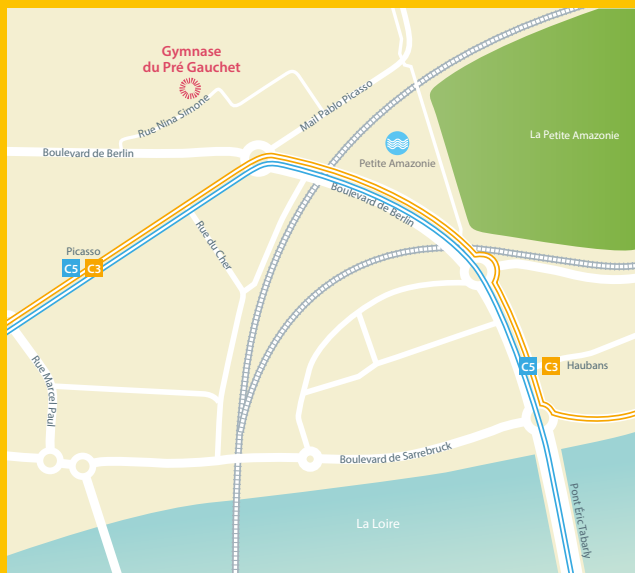

Invitation

Gymnase du Pré Gauchet
Rue Nina Simone

Accès : lignes C3 et C5, arrêt Picasso

VILLE DE
Nantes

Patrick Rimbart, Maire de Nantes et le Conseil municipal
Michel Giboire, Président du Groupe Giboire
ont le plaisir de vous convier à l'inauguration du

Gymnase du Pré Gauchet

réalisé au sein du complexe architectural novateur VÉO
construit par le Groupe Giboire au cœur du nouveau quartier Euronantes Gare

Mercredi 11 septembre 2013 – 16 h 30
Rue Nina Simone (Boulevard de Berlin)